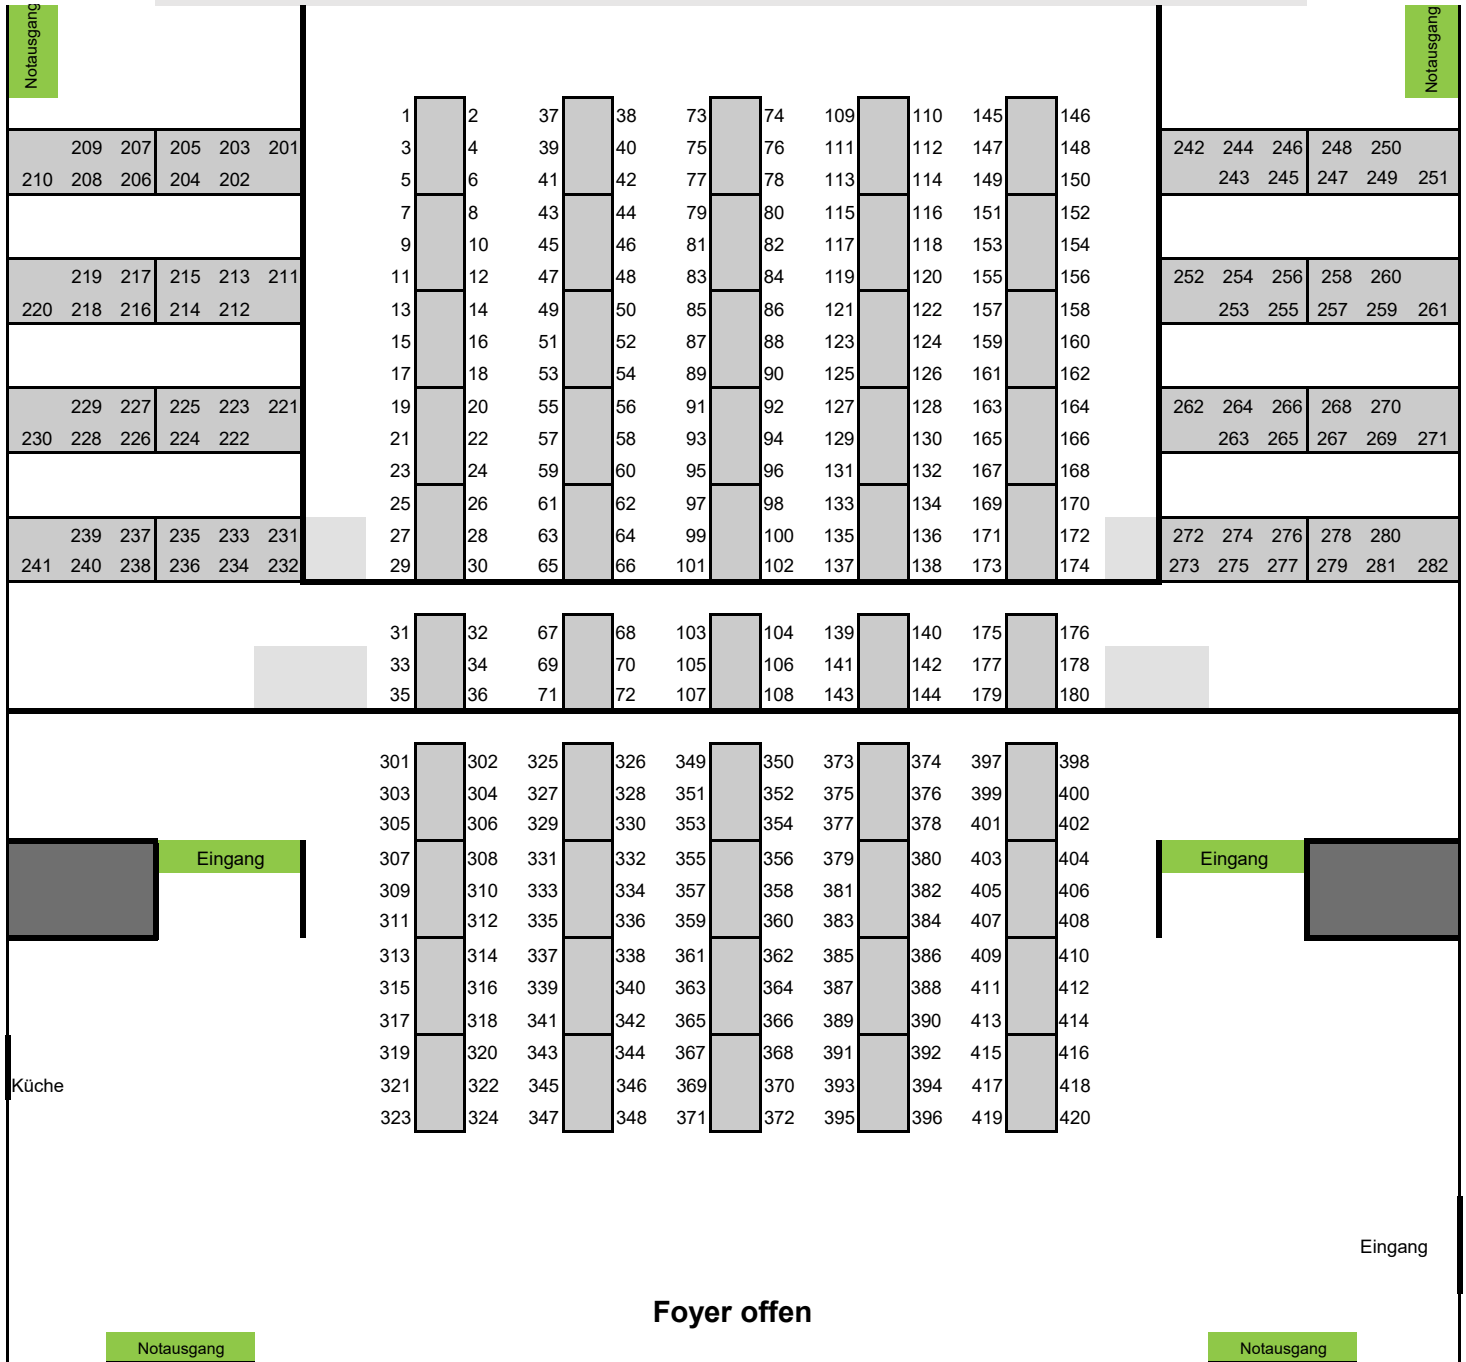

# Bühne

Konsumtion 322 Personen

Balkon 136 Personen

Total 458 Personen

## Balkon / ohne Konsumtion

1	1	2	3	4	5	6	7	8	9	10	11	12	13	14	15	16	17	18	19	1				
2			20	21	22	23	24	25	26	27	28	29	30	31	32	33	34			2				
3			35	36	37	38	39	40	41	42	43	44	45	46	47	48	49			3				
4			50	51	52	53	54	55	56	57	58	59	60	61	62	63	64			4				
5			65	66	67	68	69	70	71	72	73	74	75	76	77	78	79			5				
6			80	81	82	83	84	85	86	87	88	89	90	91	92	93	94			6				
7	95	96			97	98	99	100	101	102	103	104	105	106	107	108	109	110	111		7			
8	114	115	116	117	118	119	120	121	122	123	124	125	126	127	128	129	130	131	132	133	134	135	136	8

# Bühne

Konsumtion 382 Personen

Balkon 136 Personen

Total 518 Personen