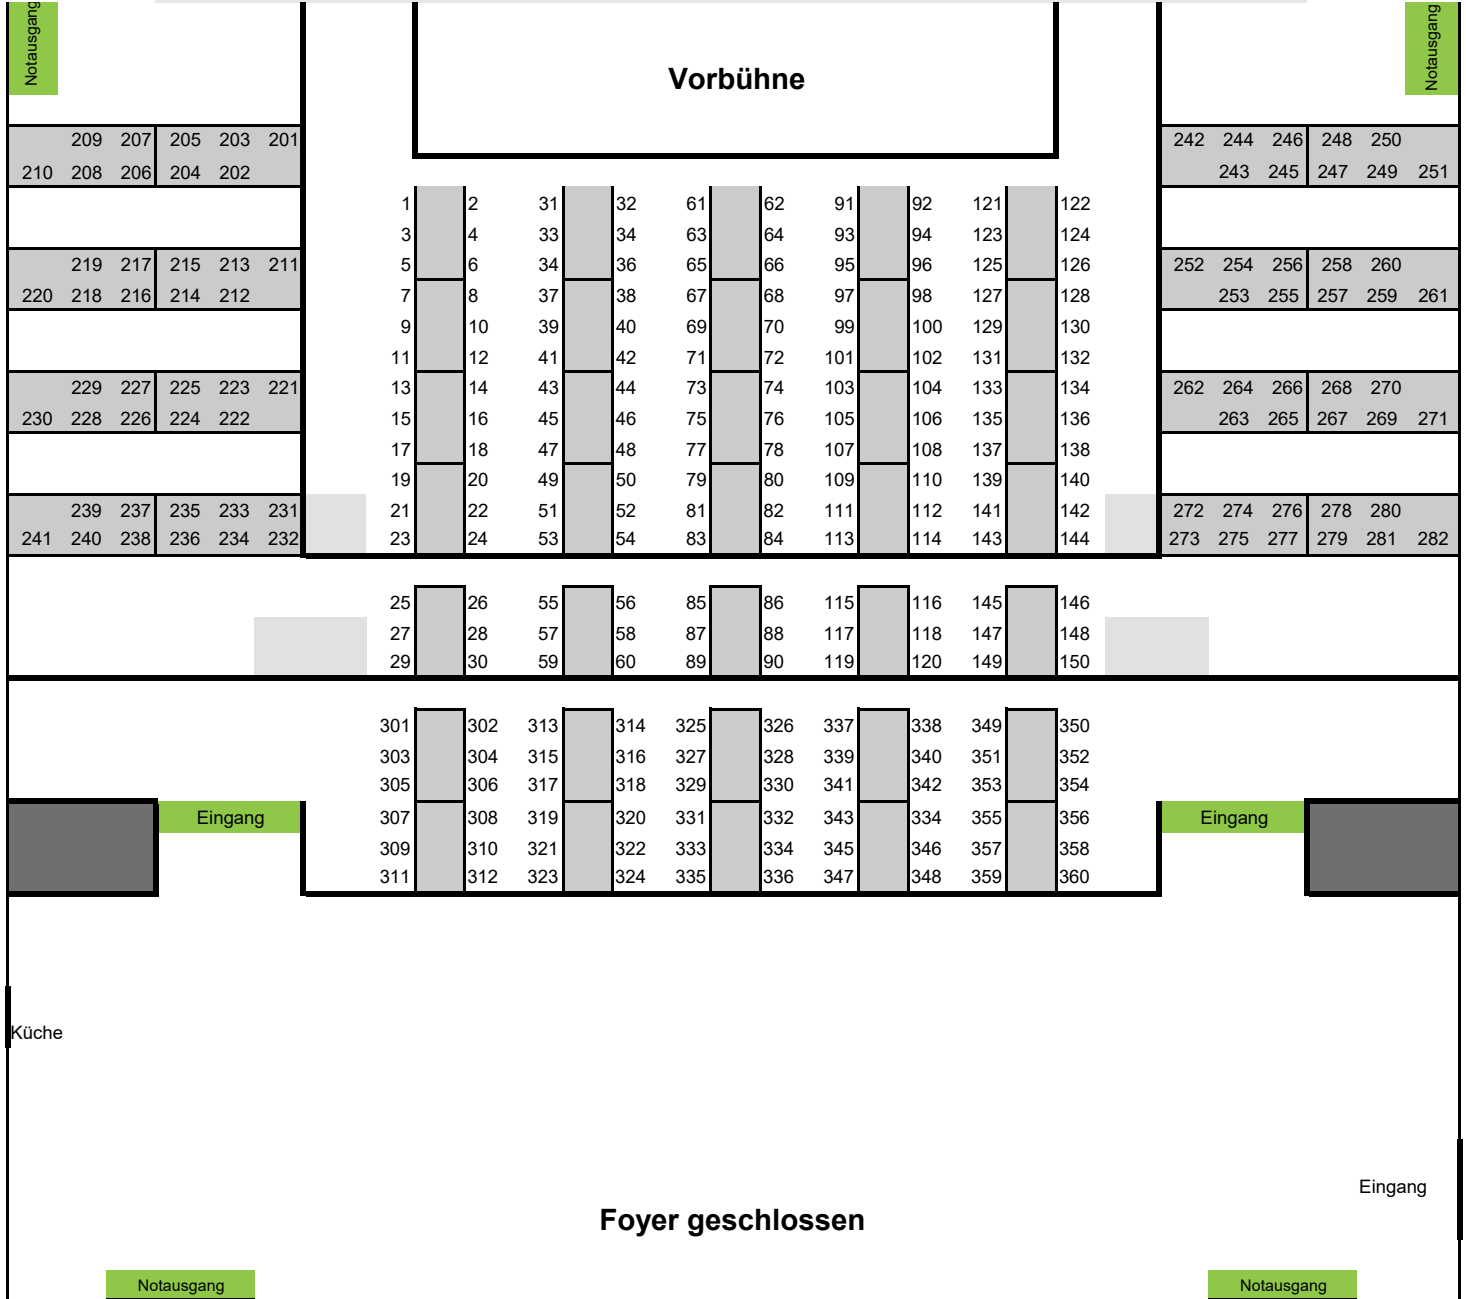

# Bühne

Konsumtion 382 Personen

Balkon 136 Personen

Total 518 Personen

## Balkon / ohne Konsumtion

1	1	2	3	4	5	6	7	8	9	10	11	12	13	14	15	16	17	18	19	1				
2			20	21	22	23	24	25	26	27	28	29	30	31	32	33	34			2				
3			35	36	37	38	39	40	41	42	43	44	45	46	47	48	49			3				
4			50	51	52	53	54	55	56	57	58	59	60	61	62	63	64			4				
5			65	66	67	68	69	70	71	72	73	74	75	76	77	78	79			5				
6			80	81	82	83	84	85	86	87	88	89	90	91	92	93	94			6				
7	95	96			97	98	99	100	101	102	103	104	105	106	107	108	109	110	111		112	113	7	
8	114	115	116	117	118	119	120	121	122	123	124	125	126	127	128	129	130	131	132	133	134	135	136	8

# Bühne

Konsumation 292 Personen      Balkon 136 Personen      Total 428 Personen

1	1	2	3	4	5	6	7	8	9	10	11	12	13	14	15	16	17	18	19	1				
2			20	21	22	23	24	25	26	27	28	29	30	31	32	33	34	2						
3			35	36	37	38	39	40	41	42	43	44	45	46	47	48	49	3						
4			50	51	52	53	54	55	56	57	58	59	60	61	62	63	64	4						
5			65	66	67	68	69	70	71	72	73	74	75	76	77	78	79	5						
6			80	81	82	83	84	85	86	87	88	89	90	91	92	93	94	6						
7	95	96		97	98	99	100	101	102	103	104	105	106	107	108	109	110	111		112	113	7		
8	114	115	116	117	118	119	120	121	122	123	124	125	126	127	128	129	130	131	132	133	134	135	136	8